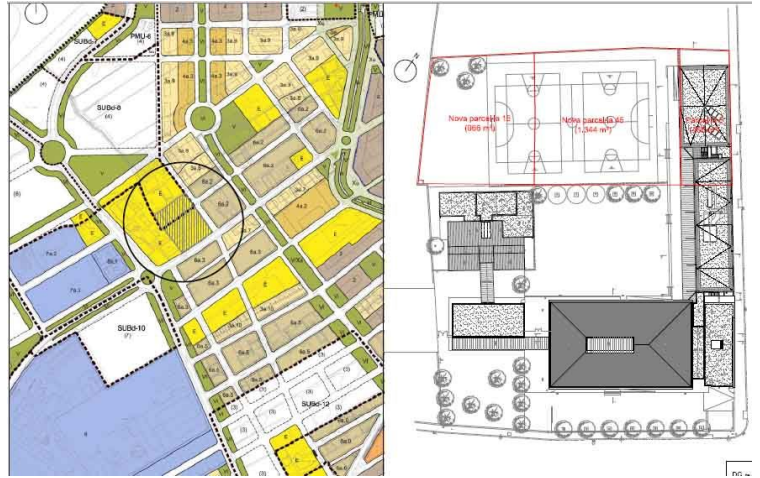

Surten a licitació les obres d'ampliació de l'escola Pompeu Fabra de Mollerussa

Haurien d'estar enllestides per la primavera de l'any vinent

GISA ha fet públic l' [anunci](#) de presentació d'ofertes per l'execució de les [obres d'ampliació i reforma a 2 línies](#) de l' [escola Pompeu Fabra de Mollerussa](#), amb un pressupost de l'obra de 2.512.581,62 euros (2.9914.594,68 amb IVA). El termini de presentació de propostes es tanca el dia 3 de març i s'obriran les pliques el dia 16. La proposta marca 12 mesos com a termini d'execució de l'obra el que situa el final de l'ampliació del Pompeu Fabra per la primavera de 2011.

Les obres suposaran convertir el Pompeu Fabra en una escola de 2 línies afegint un cos d'ampliació que contindrà gimnàs, vestidors, cuina, menjador, aules i magatzem. També es remodelarà l'espai exterior aprofitant l'ampliació del solar que s'ha portat ha terme.