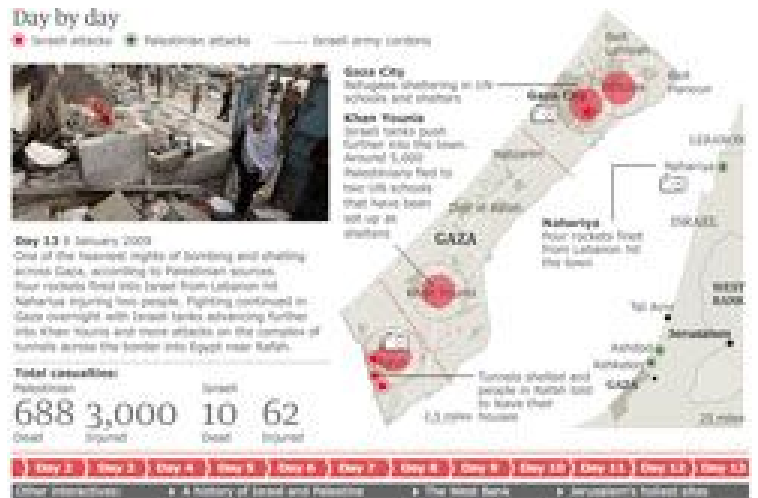

Els mapes de l'ofensiva a Gaza

Dues setmanes després del començament de l'ofensiva de l'exèrcit israelià sobre Gaza, que ja ha causat la mort de set-cents setanta palestins i catorze israelians, força mitjans han optat per explicar cronològicament el conflicte a través de mapes interactius. La BBC n' ofereix un i el diari [The Guardian](#), en aquest dossier interactiu, plasma en un mapa el dia a dia de la invasió i els seus efectes. El diari britànic també ofereix molts vídeos. Per la seva banda, la cadena televisiva [Al-Jazeera](#) ha optat per la geolocalització amb [War on Gaza](#), on localitza a través del servidor Live Maps de Microsoft les víctimes, la presència d'unitats de l'exèrcit israelià, l'ajuda humanitària, els objectius dels atacs aeris israelians i dels coets de Hamàs o les protestes sobre el terreny. Un dels trets singulars d'aquesta iniciativa és que les dades que s'hi exposen provenen tant de fonts oficials com d'informacions personals. Finalment, una altra eina molt interessant és la que ofereix el bloc [Mibazaar](#): un recull de vídeos sobre el conflicte, que es poden trobar ara mateix a YouTube, plasmats en un mapa.

Més propostes

En una altra iniciativa singular, la cadena nord-americana [ABC](#) segueix, en aquest cas amb Google Maps, els passos del seu corresposnal a la zona, [N. J. Burkett](#): en aquest mapa detalla cada moviment que fa i hi deixa els documents (textos, imatges i vídeos) que produeix sobre el conflicte.